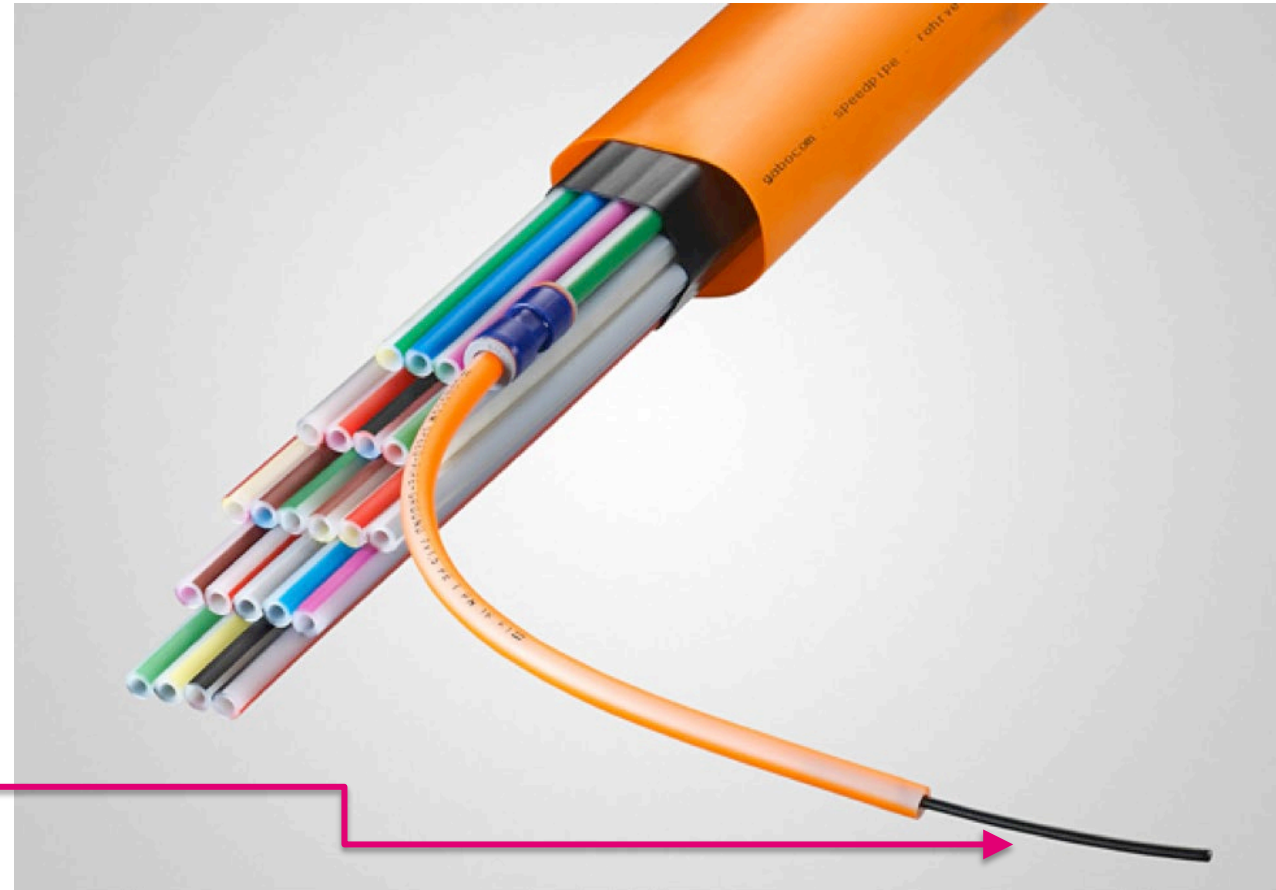

Glasfaser-Hauptkabel

Betriebsstelle

NVt

Glasfaser-Verzweigerkabel

Erleben,
was verbindet.

TECHNISCHES ZUM GLASFASERAUSBAU

FTTH NETZAUFBAU

→ SPEEDNET-TECHNIK - ALLES WIRD IM LEERROHRSYSTEM AUFGEBAUT

Viele kleine **Röhrchen** (7-12mm) werden im Straßenbereich als Verband verlegt.

Jedes Haus mit Vorbestellung/Registrierung“ erhält ein Röhrchen.

In dieses Leerröhrchen zum Haus wird im Anschluss die Glasfaserleitung bis ins Haus eingeblasen.