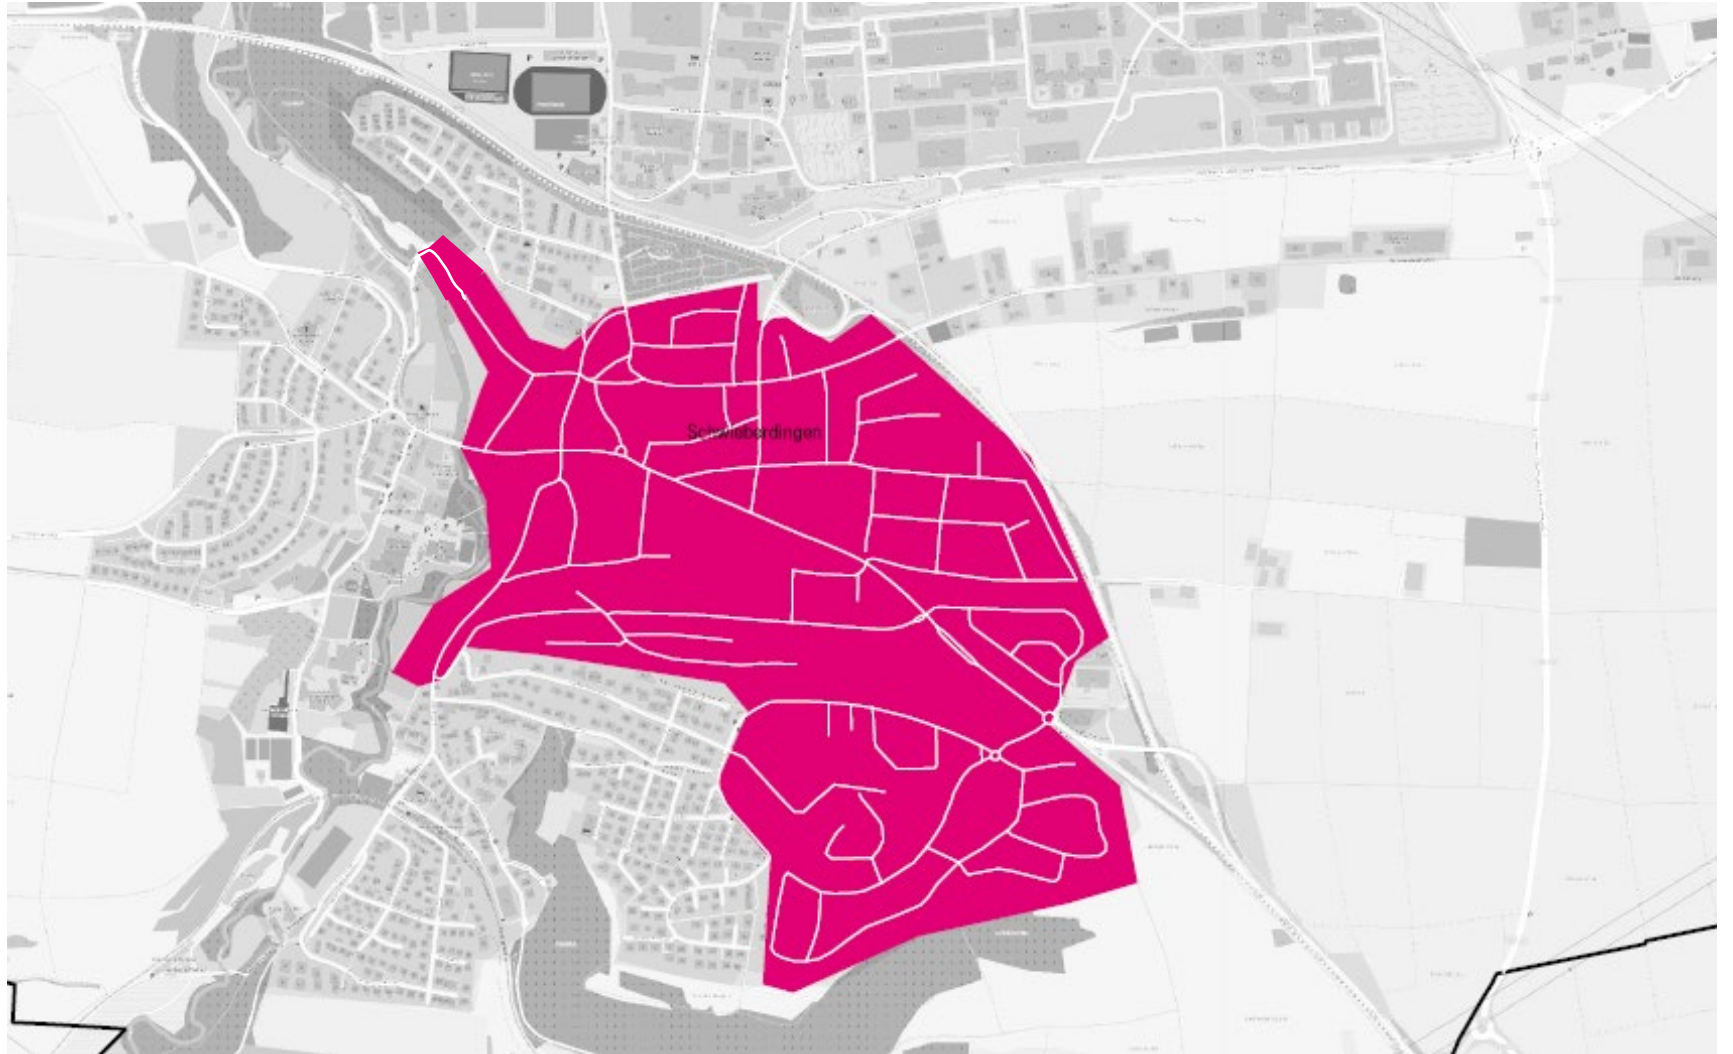

GLASFASER FÜR SCHWIEBERDINGEN

GLASFASER FÜR SCHWIEBERDINGEN

Rund
3.700 Haushalte/
1.488 Adressen

Ausbaugebiet 

Erleben,
was verbindet.

GLASFASER FÜR SCHWIEBERDINGEN

Ausblick geförderter Ausbau

→ Zuschlag ging kürzlich an **Telekom** (Adressen die weniger als 30 MB im download erhalten)