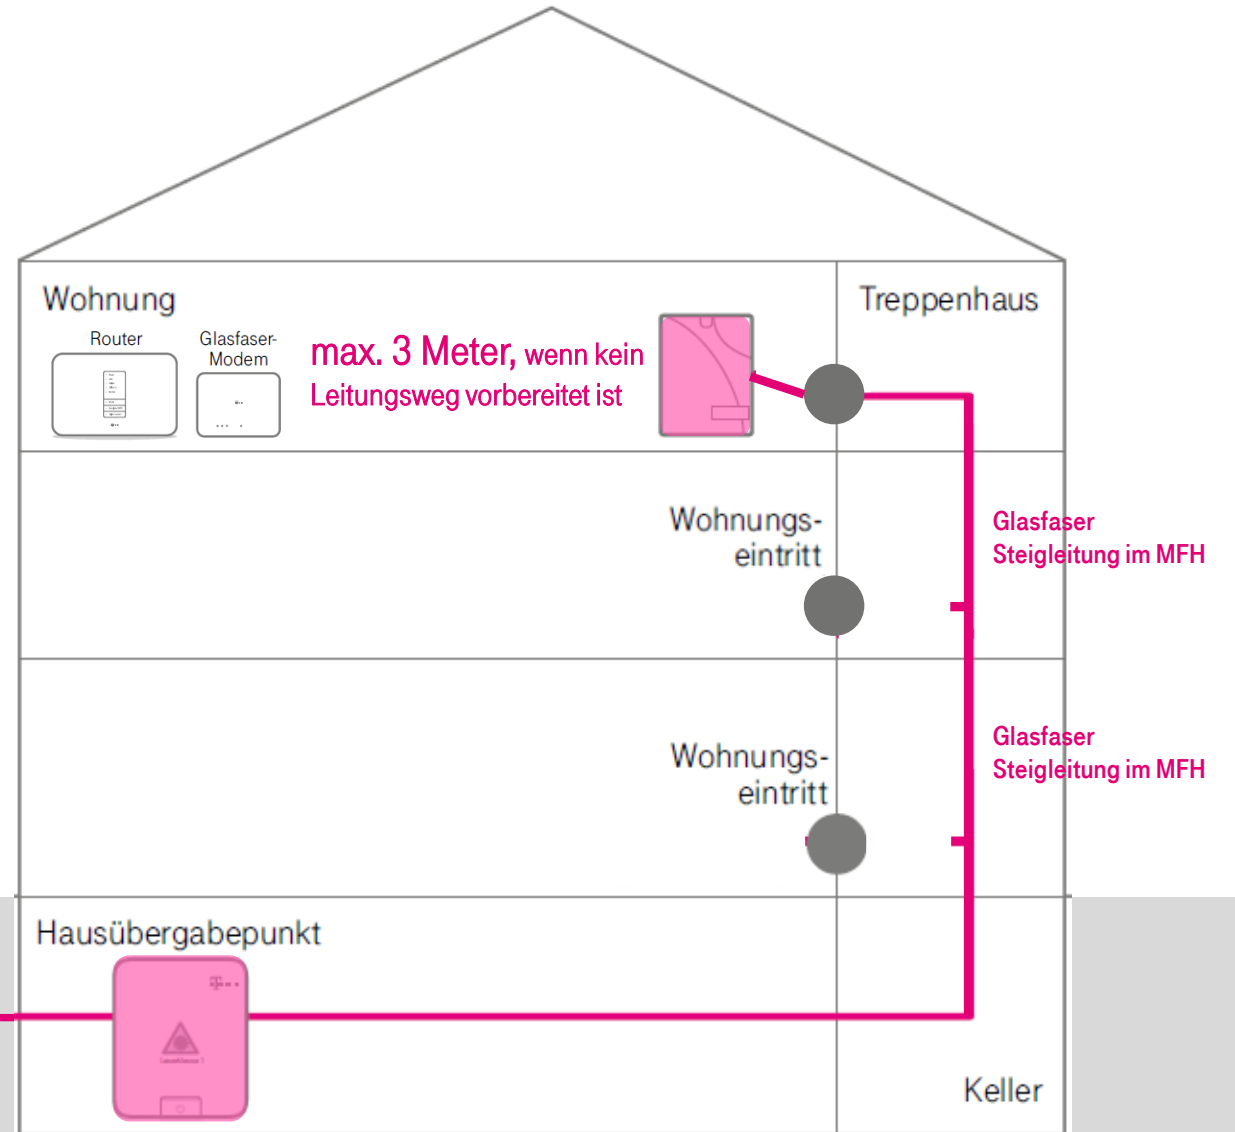

INHOUSE-VERKABELUNG

MEHRFAMILIENHAUS (AB 2 WE)

Voraussetzung 1: Registrierung/Vorbestellung liegt vor und HÜP ist gebaut.

Voraussetzung 2: Produktbestellung von min. einem Hausbewohner ist erfolgt.

Wir installieren den Hausübergabepunkt (HÜP) im Keller des Mehrfamilienhauses.

Vom HÜP aus werden von uns die Glasfaserleitungen über Steigleitungen im Treppenhaus verlegt. Die Wohnung die ein Produkt bestellt hat, erhält eine Glasfaser Dose. Alle anderen werden nur technisch vorbereitet.

Wenn Sie die Glasfaser Dose **direkt am Wohnungseintritt** haben möchten, müssen Sie nichts weiter tun.