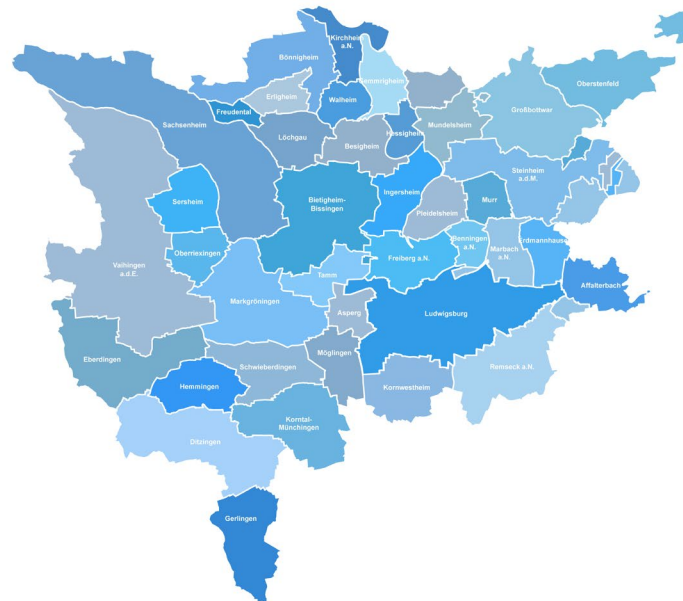

Glasfaserausbau für den Landkreis Ludwigsburg (KBL)

www.zvkbl.de

Glasfaserausbau für den Landkreis

- Der Zweckverband Kreisbreitband Ludwigsburg (KBL) wurde gegründet, um die Glasfaserversorgung der über 544.000 Einwohner und rund 250 Gewerbegebiete im Landkreis flächendeckend zu realisieren.
- Wir koordinieren für unsere Mitgliedskommunen den Breitbandausbau und stehen mit Rat und Tat zur Seite in sämtlichen Fragen zu Telekommunikation und Digitalisierungsthemen rund um Smart City und Industrie 4.0.