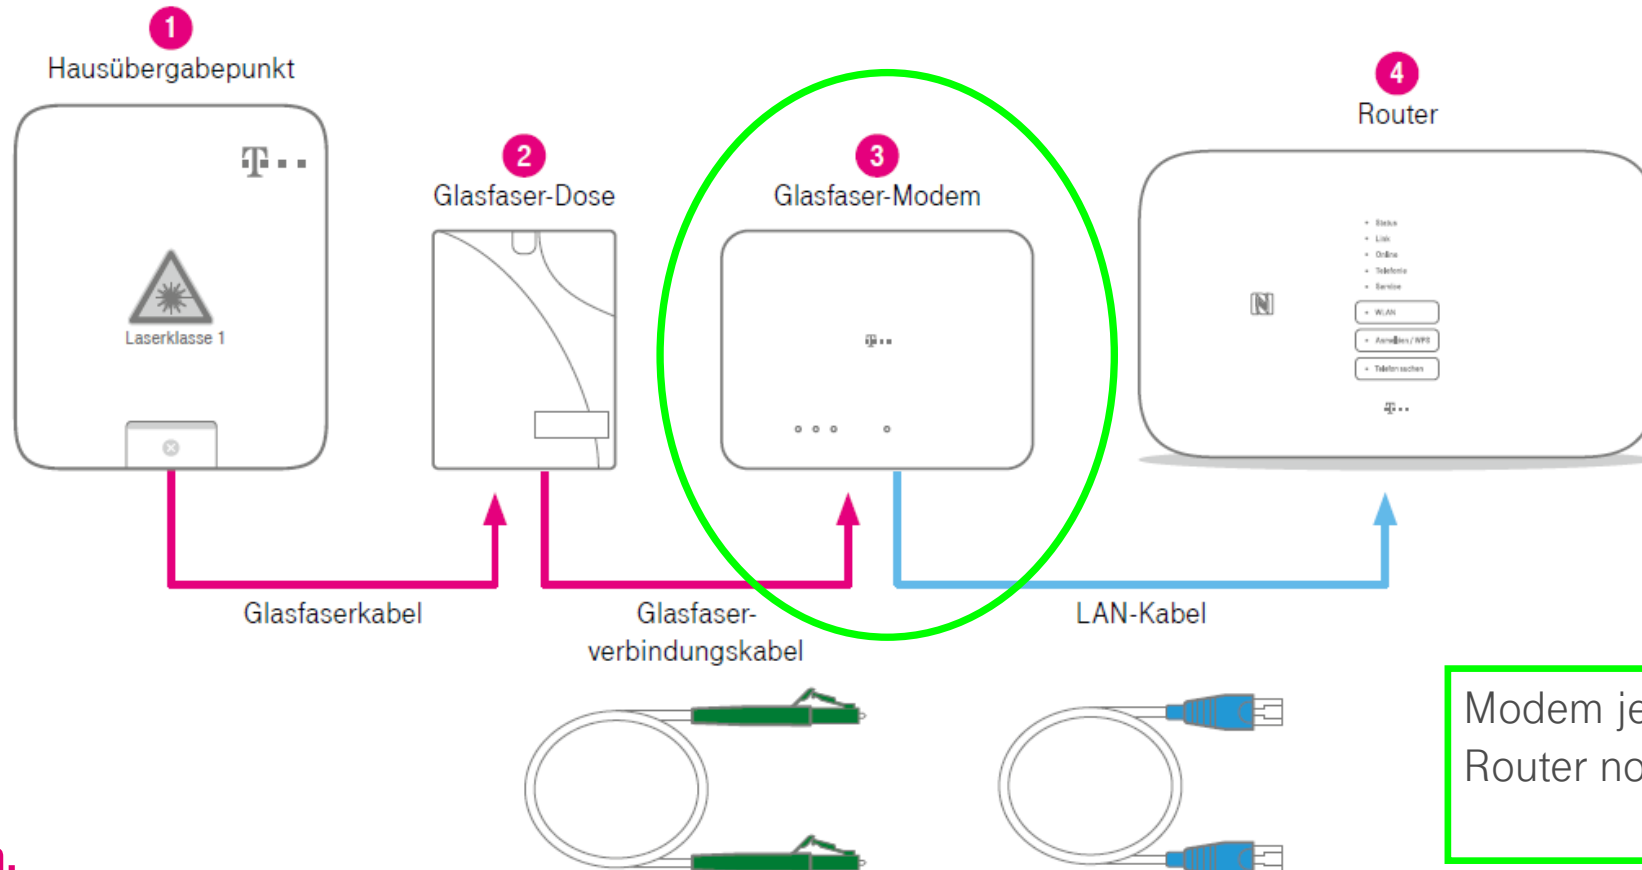

Glasfaser-Hauptkabel

Betriebsstelle

NVt

Glasfaser-Verzweigerkabel

Erleben,
was verbindet.

TECHNISCHES ZUM GLASFASERAUSBAU

FTTH NETZAUFBAU

→ SPEEDNET-TECHNIK - ALLES WIRD IM LEERROHRSYSTEM AUFGEBAUT

Viele kleine **Röhrchen** (7-12mm) werden im Straßenbereich als Verband verlegt.

Jedes Haus mit Vorbestellung/Registrierung“ erhält ein Röhrchen.

In dieses Leerröhrchen zum Haus wird im Anschluss die Glasfaserleitung bis ins Haus eingeblasen.

Erleben,
was verbindet.

GLASFASER-ABSCHLUSS IM GEBÄUDE

Gebäudeanschluss/Hausanschluss-Raum

Beispiel einer Abschluss Box (Glasfaser Hausübergabepunkt)

Hier endet das Leerrohr von der Strasse.

Die Gebäudeanschlussbox liegt in aller Regel im Keller.

TECHNISCHES ZUM GLASFASERAUSBAU

DARSTELLUNG KOMPONENTEN IM GEBÄUDE BEI PRODUKTBESTELLUNG

→ PRODUKT-/TARIF- VORBESTELLUNG ZUR NUTZUNG DES GLASFASERANSCHLUSSES-

Modem je nach eingesetztem Router notwendig

Erleben,
was verbindet.