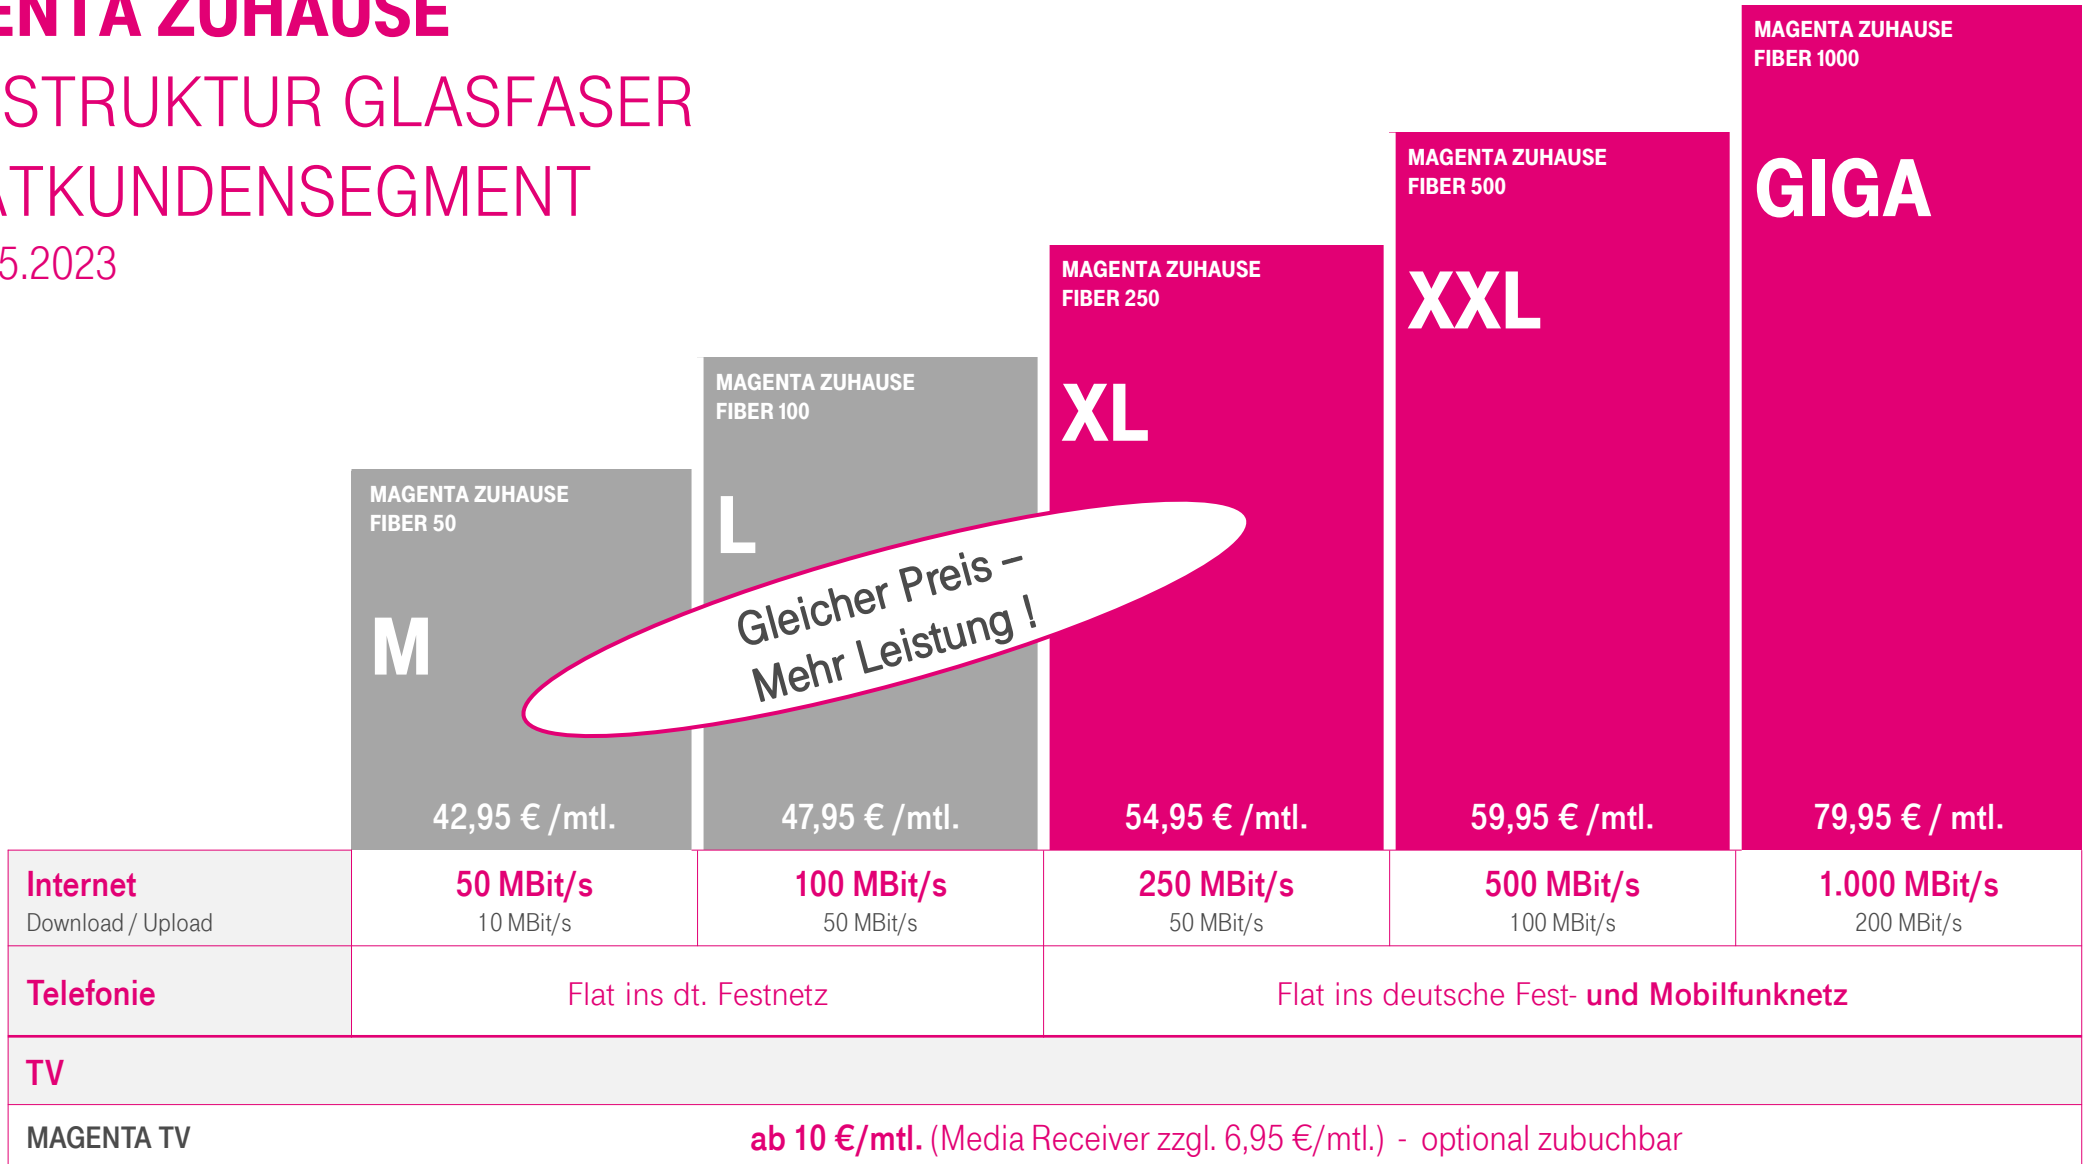

HAUSANSCHLUSS OHNE TARIF GRATIS

Bitte **VORBESTELLUNG/REGISTRIERUNG** bis 07.08.2023 durchführen

Erleben,
was verbindet.

MAGENTA ZUHAUSE

TARIFSTRUKTUR GLASFASER

PRIVATKUNDENSEGMENT

STAND 05.2023

Gleicher Preis – Mehr Leistung !