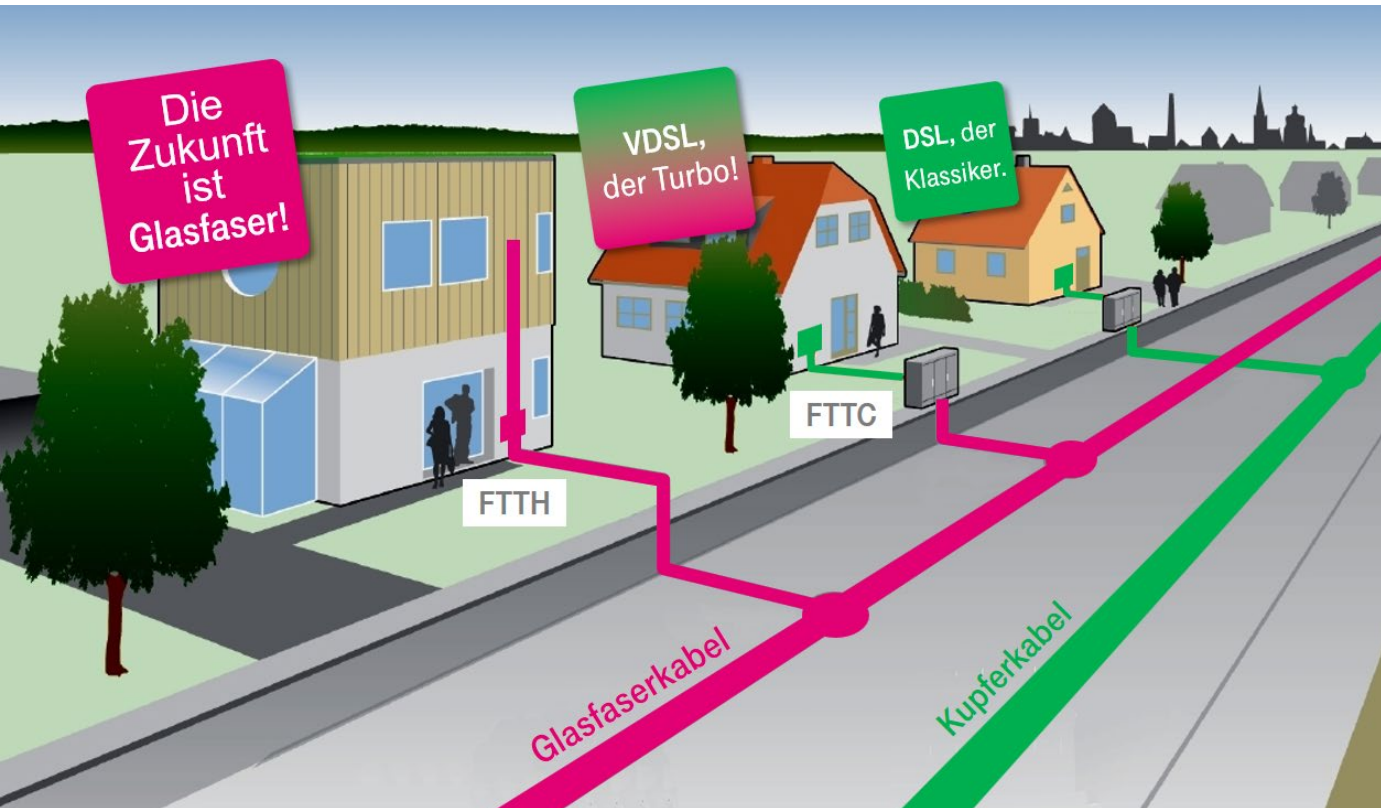

Bauphase beginnt

Verlegearbeiten der Glasfaser-Leitung vom Verteiler bis in Ihre Straße.

Mit modernsten Verfahren erfolgt dies schnell, sauber und umweltfreundlich.

Hausanschluss einrichten

Individuelle Planung, entsprechend der Gegebenheiten vor Ort.

Produktinformationsblatt

47,95 € mtl. [Ⓜ]

Auswählen

Erleben,
was verbindet.

TECHNISCHES ZUM GLASFASERAUSBAU

TECHNISCHE INFOS

ZUM GLASFASERAUSBAU

1. IN DER STRASSE
2. ZUM HAUS
3. IM HAUS

Erleben,
was verbindet.

DIE NÄCHSTE GENERATION NETZ!

- 1. DSL, DER KLASSIKER**
GUTE VERBINDUNG MIT KUPFER
 - Vermittlungsstelle und Verteilerkasten sind per Kupferkabel verbunden
 - Vom Verteilerkasten geht's per Kupfer weiter bis nach Hause
- 2. VDSL, DER TURBO**
BRINGT KUPFER AUF HOCHTOUREN
 - Vermittlungsstelle und Verteilerkasten sind per Glasfaser verbunden
 - Vom Verteilerkasten geht's per Kupfer weiter bis nach Hause
- 3. DIE ZUKUNFT IST GLASFASER**
HIGHSPEED OHNE LIMIT
 - Durchgängig Glasfaser
– von der Vermittlungsstelle über den Verteilerkasten bis nach Hause

Viele kleine **Röhrchen** (7-12mm) werden im Straßenbereich als Verband verlegt.

Jedes Haus mit Vorbestellung/Registrierung“ erhält ein Röhrchen.

In dieses Leerröhrchen zum Haus wird im Anschluss die Glasfaserleitung bis ins Haus eingeblasen.