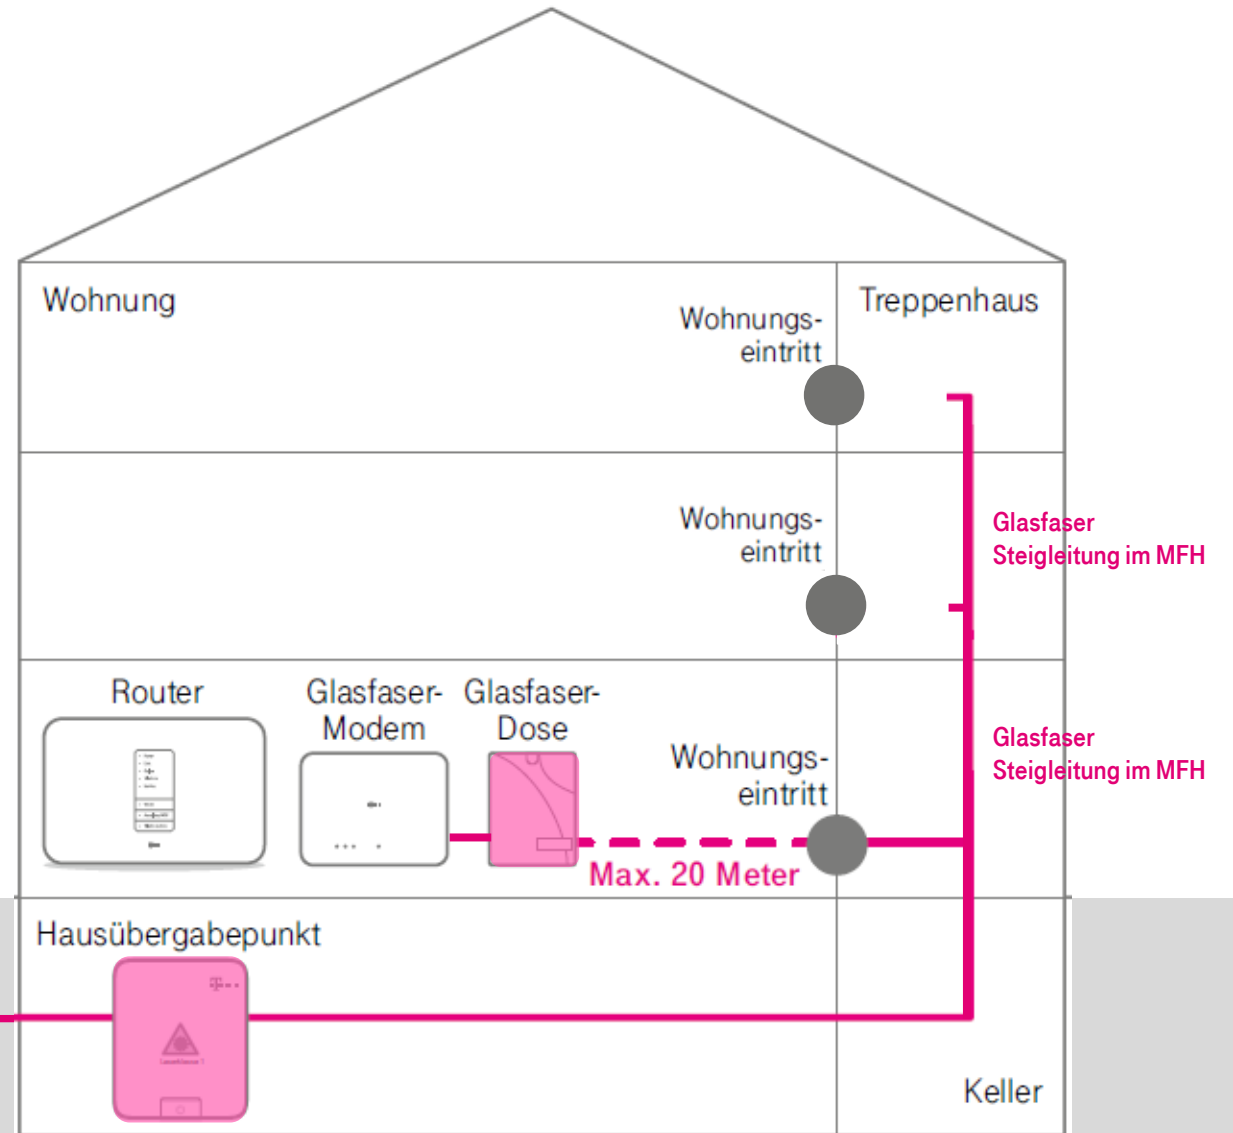

Vom HÜP aus werden von uns die Glasfaserleitungen über Steigleitungen im Treppenhaus verlegt. Die Wohnung die ein Produkt bestellt hat, erhält eine Glasfaser Dose. Alle anderen werden nur technisch vorbereitet.

Wenn Sie die Glasfaser Dose **direkt am Wohnungseintritt** haben möchten, müssen Sie nichts weiter tun.

INHOUSE-VERKABELUNG

MEHRFAMILIENHAUS (AB 2 WE)

Voraussetzung 1: Registrierung/Vorbestellung liegt vor und HÜP ist gebaut.

Voraussetzung 2: Produktbestellung von min. einem Hausbewohner ist erfolgt.

Wir installieren den Hausübergabepunkt (HÜP) im Keller des Mehrfamilienhauses.

Vom HÜP aus werden von uns die Glasfaserleitungen über Steigleitungen im Treppenhaus verlegt. Die Wohnung die ein Produkt bestellt hat, erhält eine Glasfaser Dose. Alle anderen werden nur technisch vorbereitet. Wenn Sie die Glasfaser Dose direkt am Wohnungseintritt haben möchten, müssen Sie nichts weiter tun.

Wenn Sie die Glasfaser Dose an einem anderen Ort haben möchten, installieren wir Ihnen die Dose bei **vorbereitetem Leitungsweg kostenfrei** in einem **Umkreis von 20 Metern** ab Wohnungseintritt

GLASFASERMODEM UND/ODER ROUTER