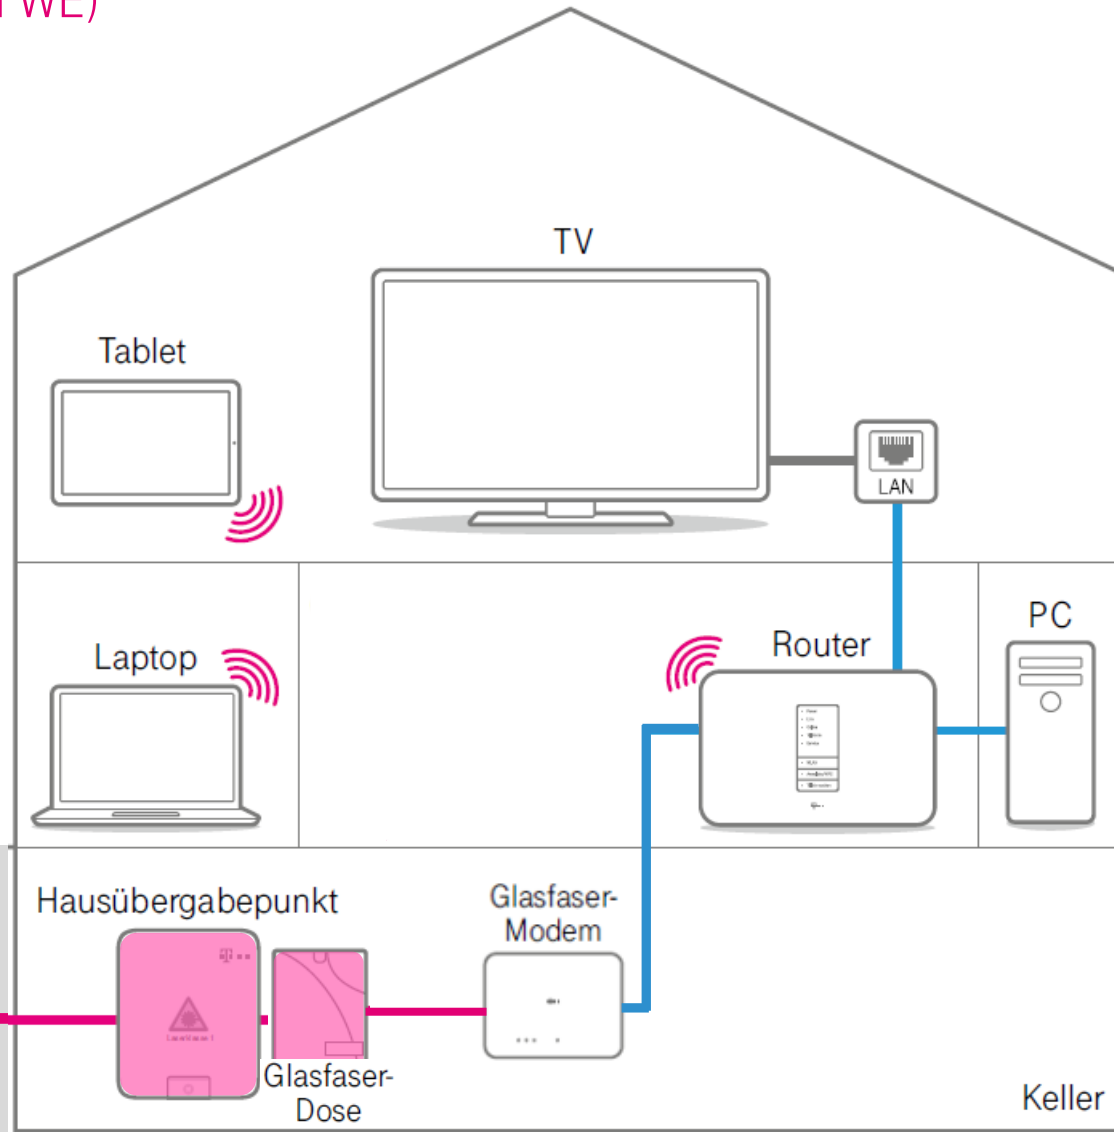

Viele kleine **Röhrchen** (7-12mm) werden im Straßenbereich als Verband verlegt.

Jedes Haus mit Vorbestellung/Registrierung“ erhält ein Röhrchen.

In dieses Leerröhrchen zum Haus wird im Anschluss die Glasfaserleitung bis ins Haus eingeblasen.

Erleben,
was verbindet.

GLASFASER-ABSCHLUSS IM GEBÄUDE

Gebäudeanschluss/Hausanschluss-Raum

Beispiel einer Abschluss Box (Glasfaser Hausübergabepunkt)

Hier endet das Leerrohr von der Strasse.

Die Gebäudeanschlussbox liegt in aller Regel im Keller.

TECHNISCHES ZUM GLASFASERAUSBAU

DARSTELLUNG KOMPONENTEN IM GEBÄUDE BEI PRODUKTBESTELLUNG

→ PRODUKT-/TARIF- VORBESTELLUNG ZUR NUTZUNG DES GLASFASERANSCHLUSSES-

Modem je nach eingesetztem Router notwendig

Erleben,
was verbindet.

INHOUSE-VERKABELUNG

EINFAMILIENHAUS (1 WE)

Voraussetzung 1:
Registrierung/Vorbestellung
liegt vor und HÜP ist gebaut.

Voraussetzung 2:
Produktbestellung ist
erfolgt.

Wir haben die Glasfaser bis in den Keller Ihres Hauses gelegt und an den Hausübergabepunkt (HÜP) angeschlossen.