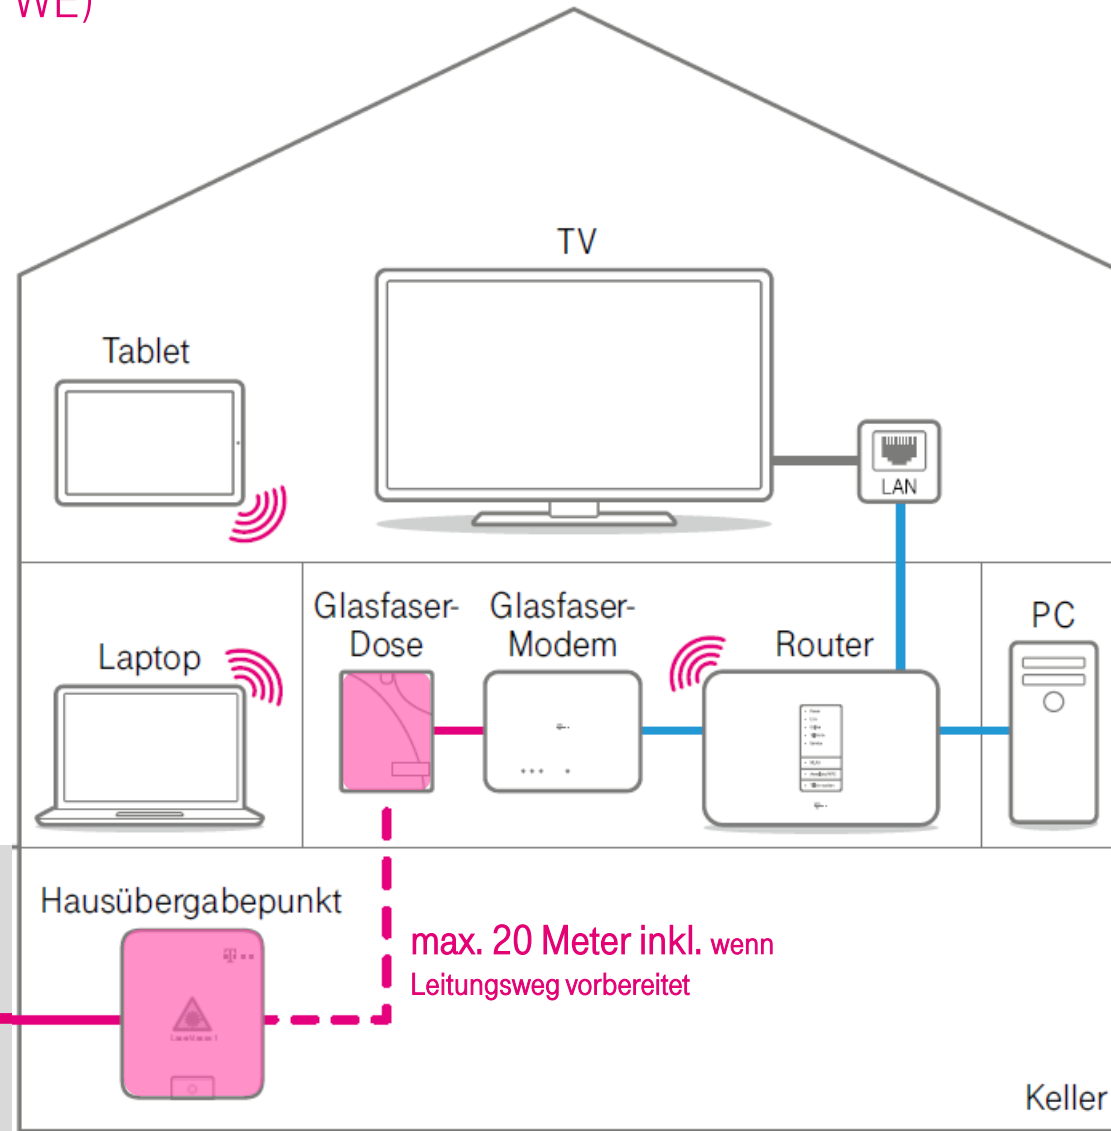

INHOUSE-VERKABELUNG

EINFAMILIENHAUS (1 WE)

Voraussetzung 1:
Registrierung/Vorbestellung
liegt vor und HÜP ist gebaut.

Voraussetzung 2:
Produktbestellung ist
erfolgt.

Wir haben die Glasfaser bis in den Keller Ihres Hauses gelegt und an den Hausübergabepunkt (HÜP) angeschlossen.

Sie haben den Leitungsweg zu Ihrem Wunschort der Glasfaser Dose vorbereitet.

Wir legen kostenlos in den von Ihnen vorbereiteten Leitungsweg bis zu 20 Meter Glasfaserleitung und setzen somit die Glasfaser Dose kostenfrei an Ihren Wunschort.

**Sie müssen hierfür lediglich den Leitungsweg vorbereiten.
Alles andere erledigen wir!**

Glasfaserkabel
 Netzwerkkabel

Glasfaser
ins Haus

max. 20 Meter inkl. wenn
Leitungsweg vorbereitet

Keller