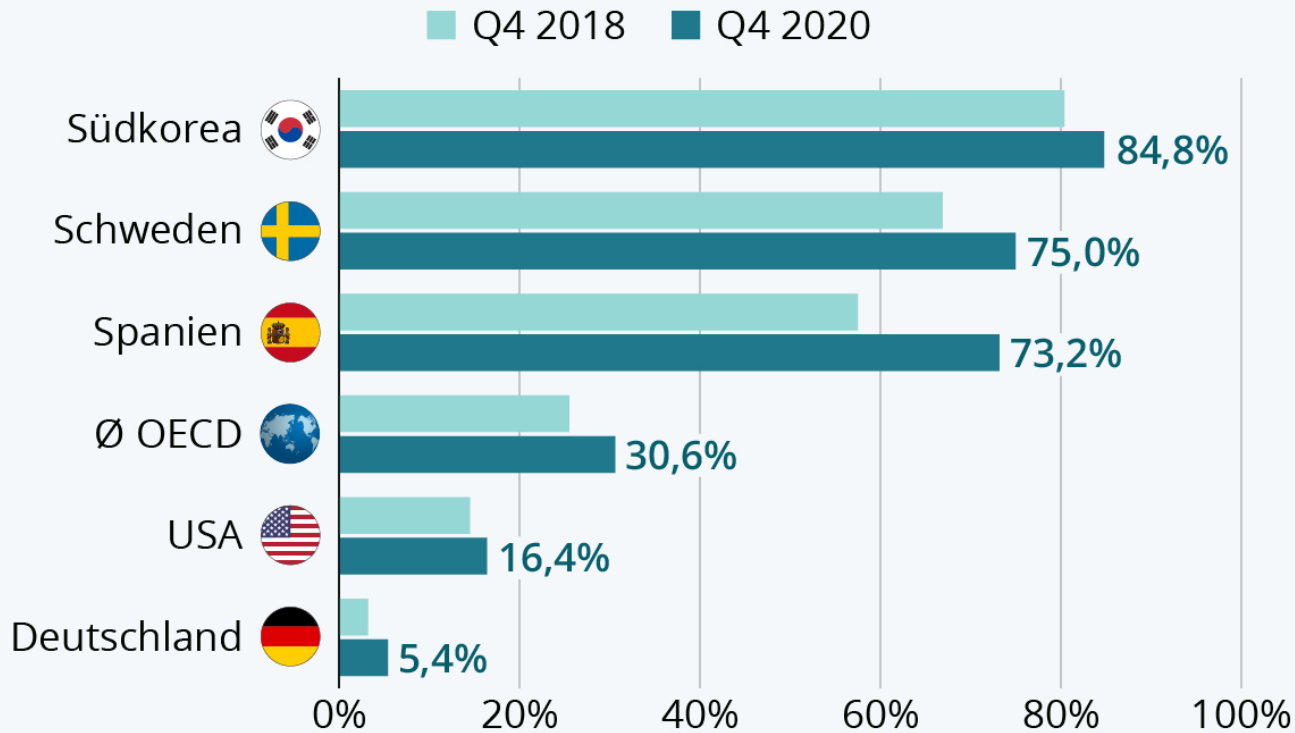

Deutschland bleibt Glasfaser-Entwicklungsland

Anteil von Glasfaseranschlüssen an
allen Festnetz-Breitbandanschlüssen

Quelle: OECD