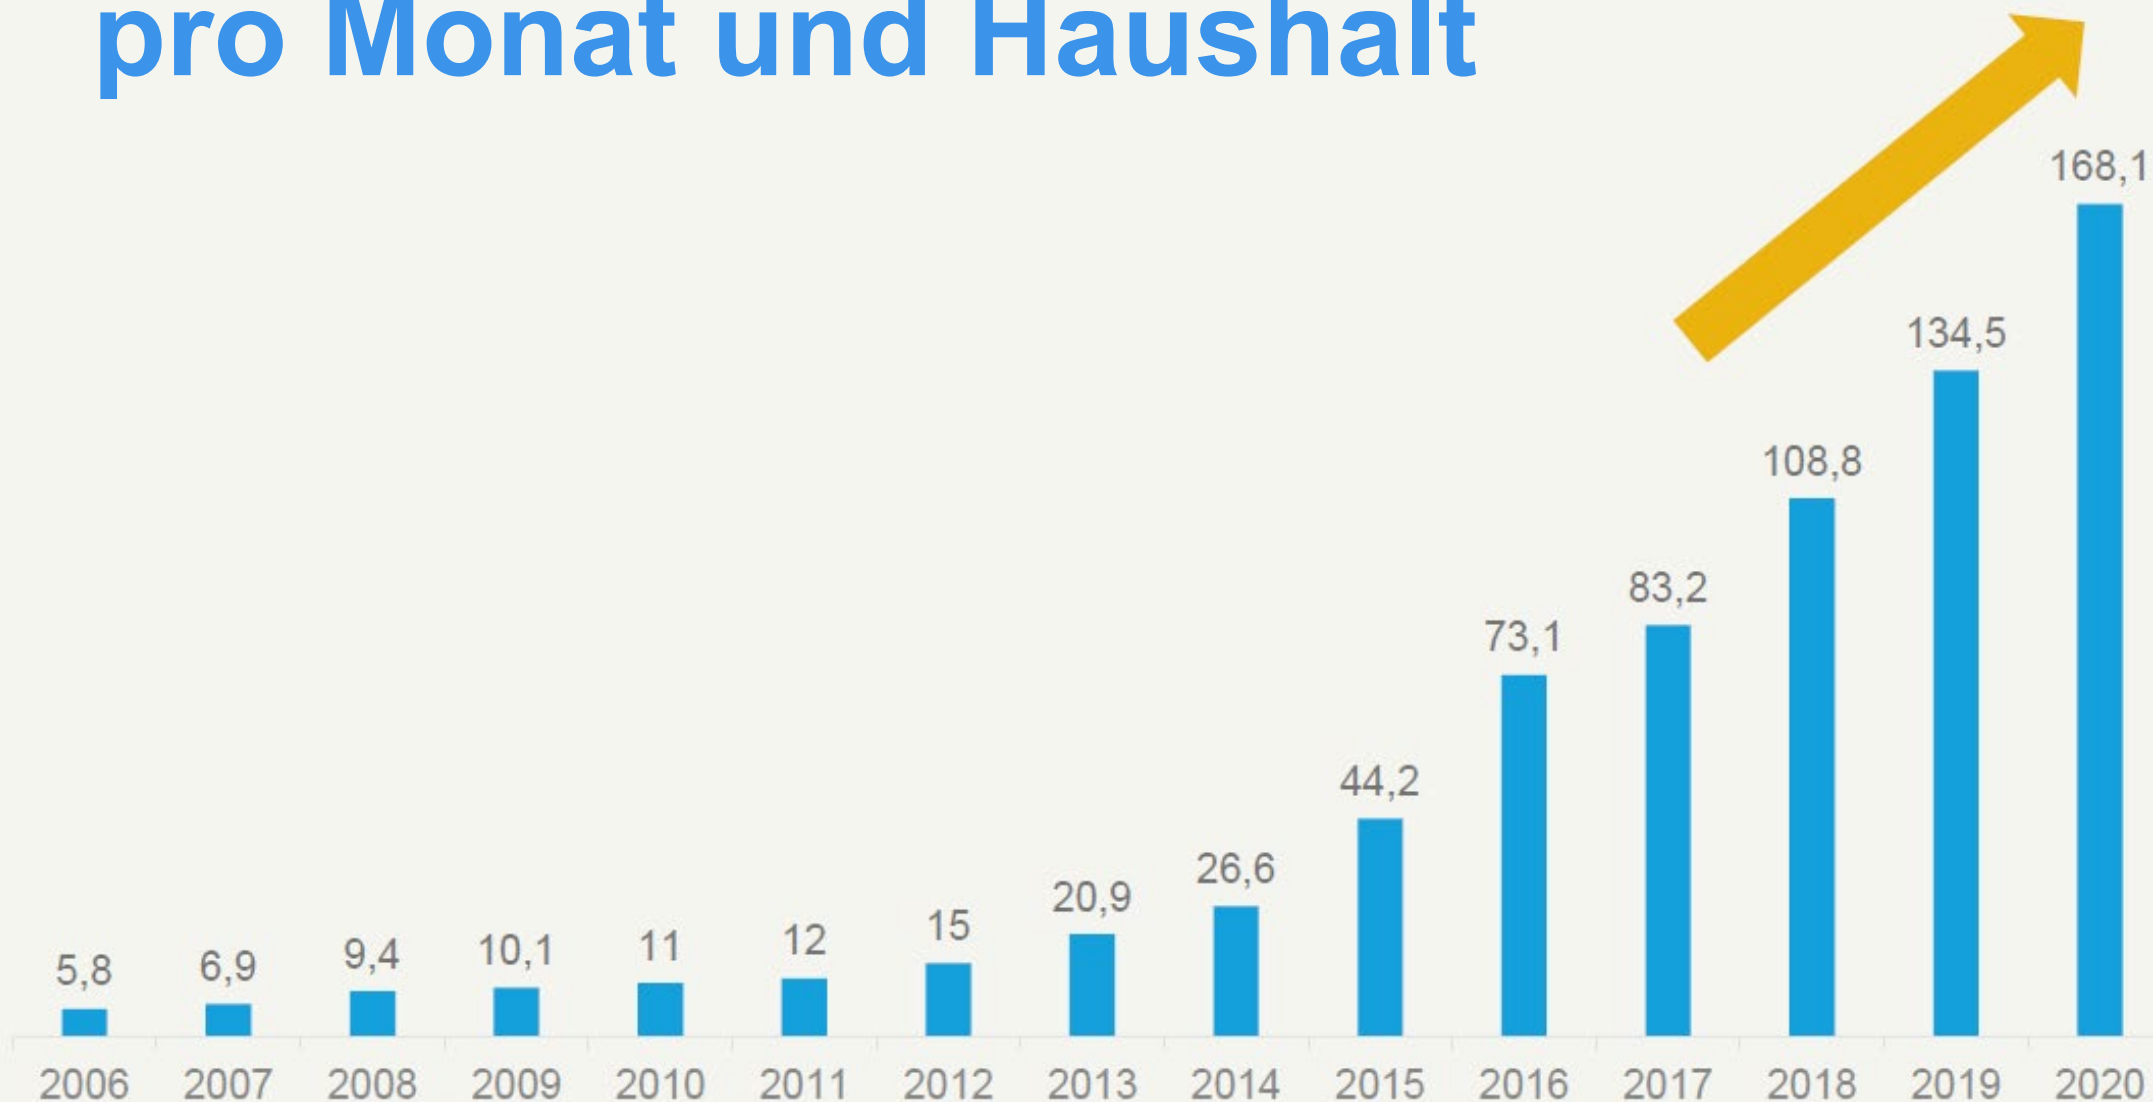

Glasfaserausbau für den Landkreis Ludwigsburg (KBL)

www.zvkbl.de

Glasfaserausbau für den Landkreis

- Der Zweckverband Kreisbreitband Ludwigsburg (KBL) wurde gegründet, um die Glasfaserversorgung der über 544.000 Einwohner und rund 250 Gewerbegebiete im Landkreis flächendeckend zu realisieren.
- Wir koordinieren für unsere Mitgliedskommunen den Breitbandausbau und stehen mit Rat und Tat zur Seite in sämtlichen Fragen zu Telekommunikation und Digitalisierungsthemen rund um Smart City und Industrie 4.0.

Datenvolumen in Gigabyte pro Monat und Haushalt

Deutschland bleibt Glasfaser-Entwicklungsland

Anteil von Glasfaseranschlüssen an
allen Festnetz-Breitbandanschlüssen

Quelle: OECD

Heute noch ausreichend – morgen schon unterversorgt!